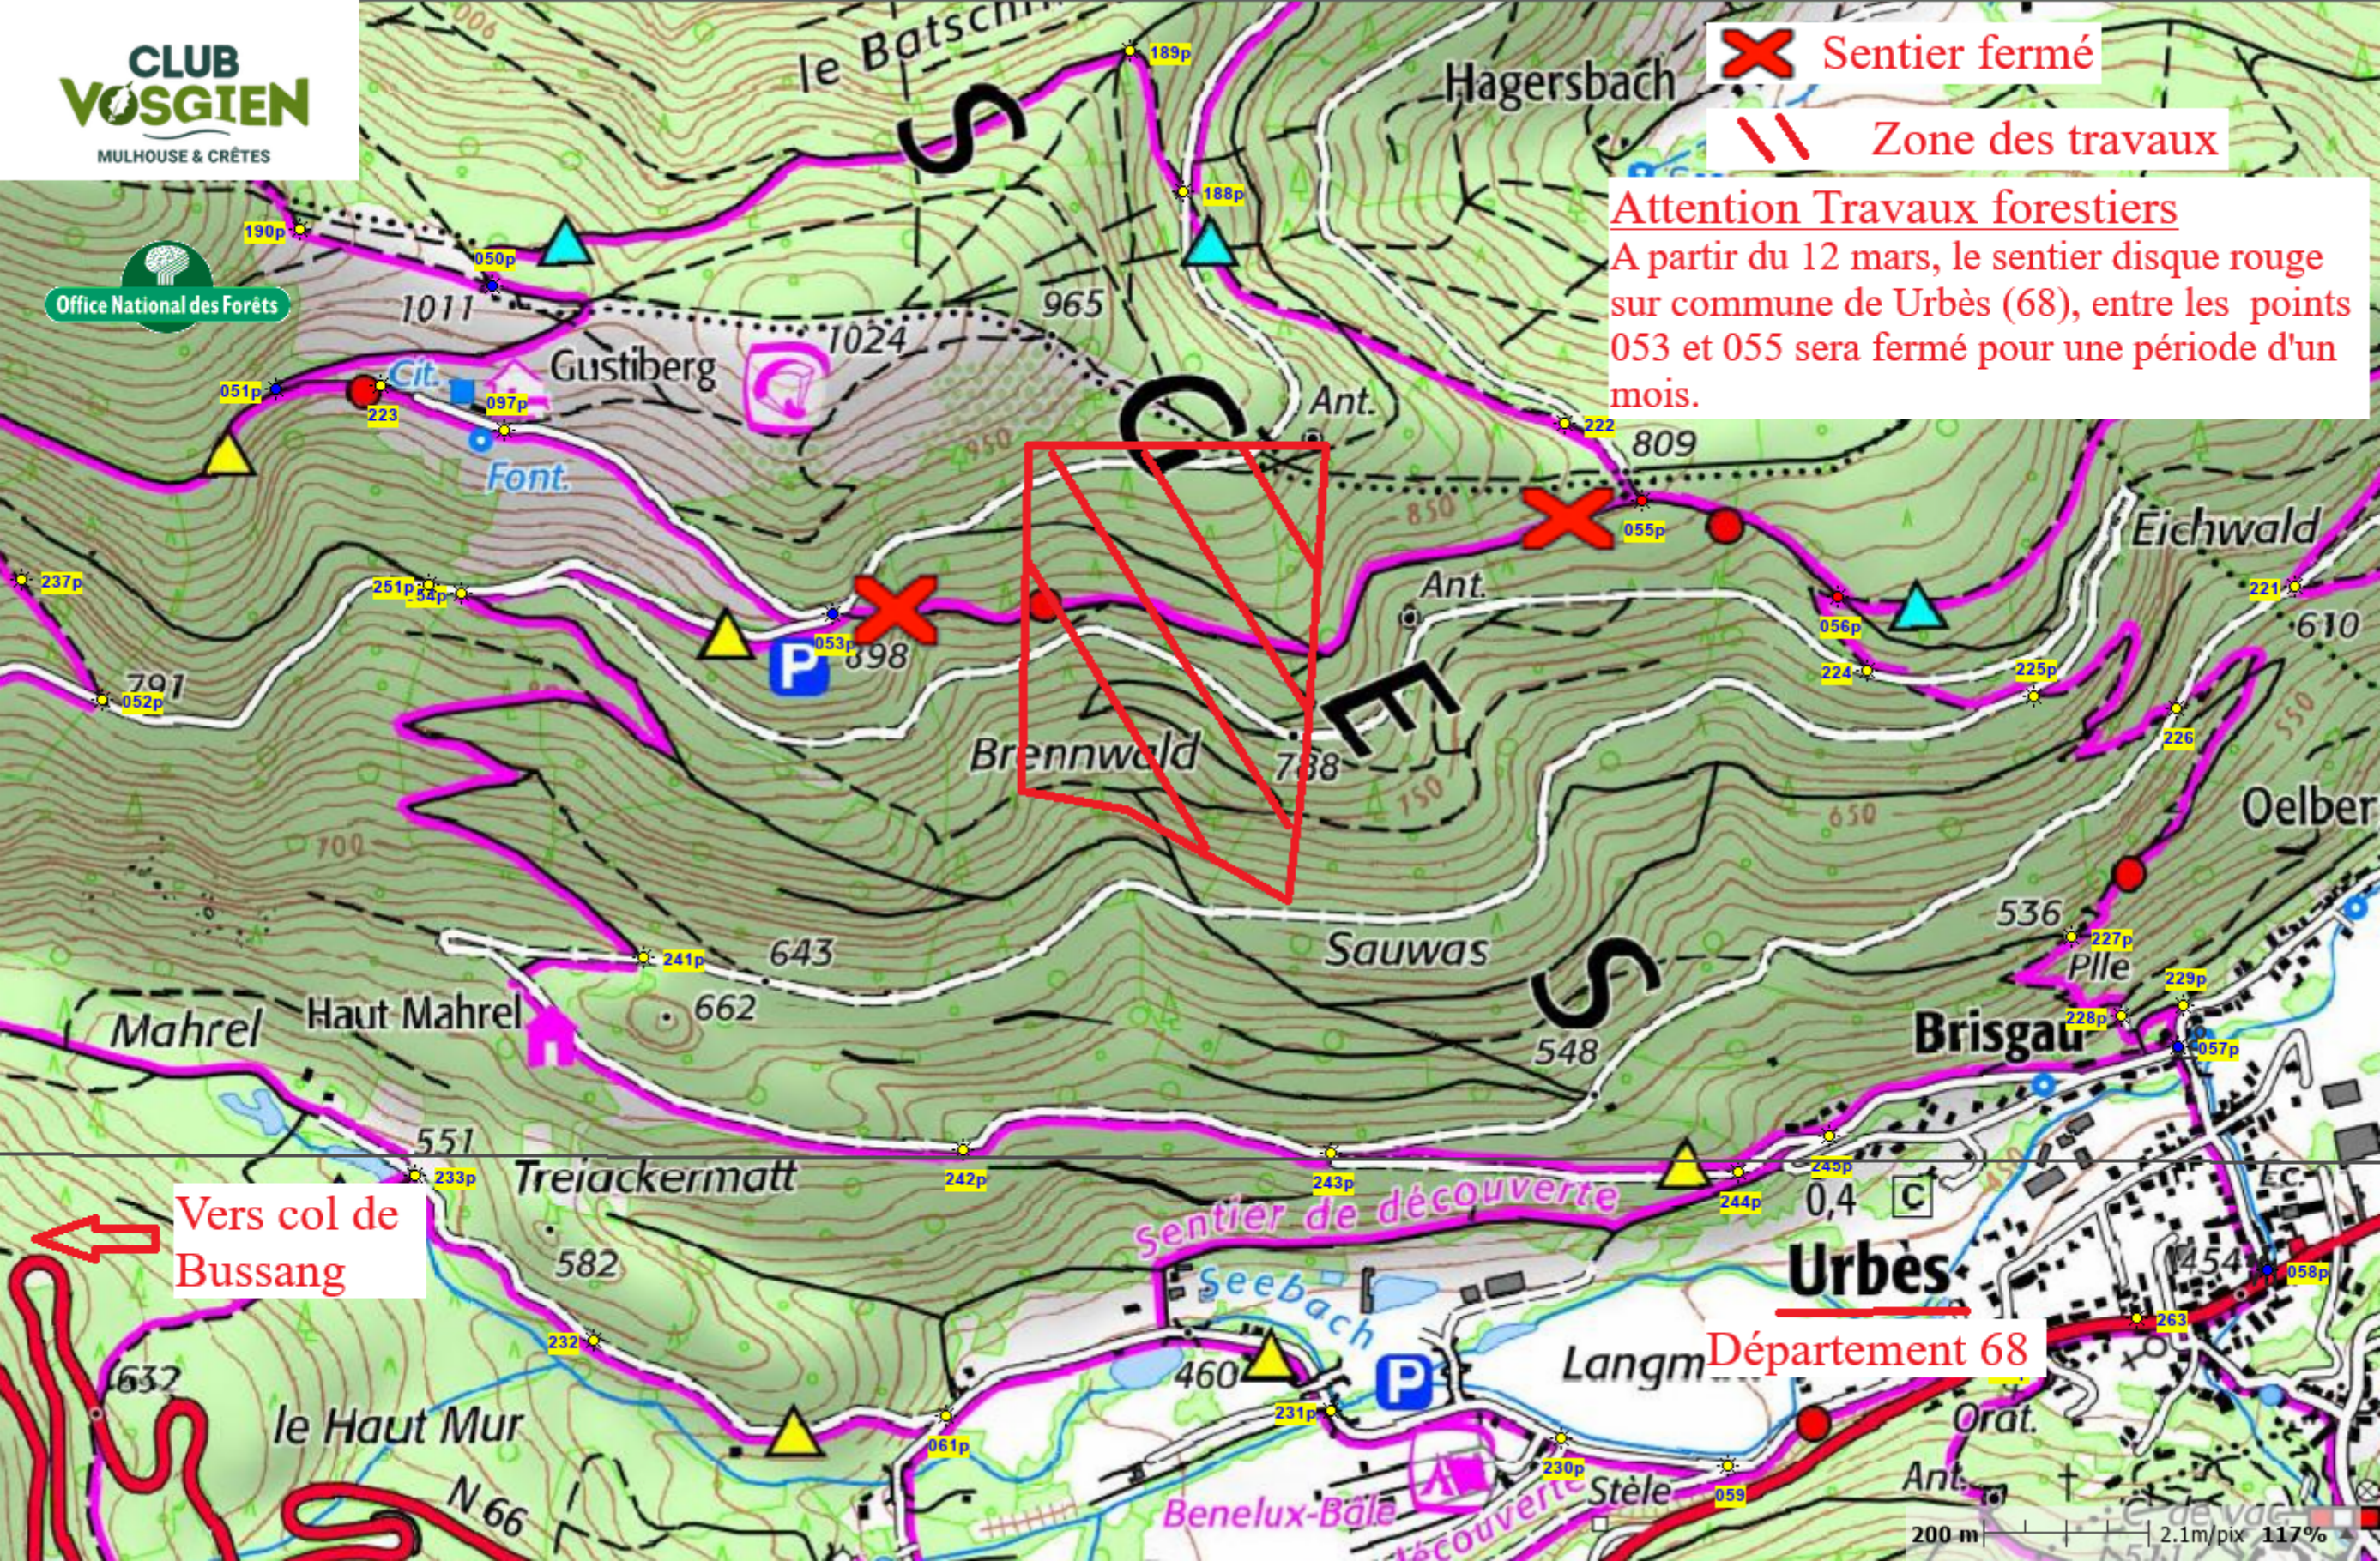

 Sentier fermé

 Zone des travaux

Attention Travaux forestiers
A partir du 12 mars, le sentier disque rouge sur commune de Urbès (68), entre les points 053 et 055 sera fermé pour une période d'un mois.

Vers col de Bussang

Département 68