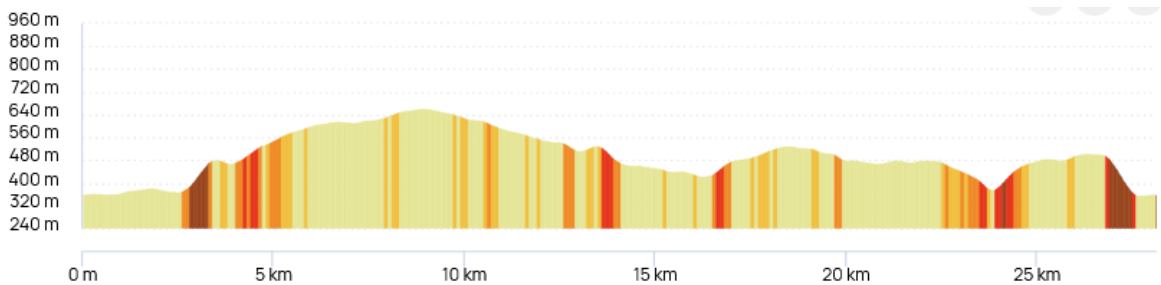

* RANDONNÉE VTT/VTTAE

* SORTIE du 18 mai 2024 (AM) : Les 1000 Etangs

28 km - D+ 622 m

Profil altimétrique

Liens OpenRunner : <https://www.openrunner.com/route-details/18848650>

(Ctrl +Clic pour suivre le lien)

GPX :

circuit_vtt_n50_du_beuletin_et_des_etangs_fauco-18848650-1714652512-93.gpx

QR CODE :