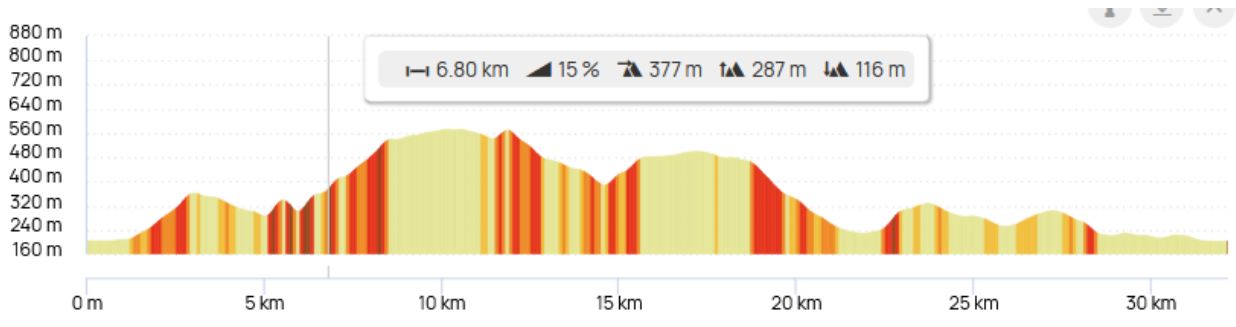

* RANDONNEE VTT/VTTAE

* SORTIE du 21 septembre 2024 (AM) : Le Bollenberg

* 32 km - D+ 801 m

* RANDONNEE VTT/VTTAE

* SORTIE du 21 septembre 2024 (AM) : Le Bollenberg

* 32 km - D+ 801 m

Profil altimétrique

Liens OpenRunner : <https://www.openrunner.com/route-details/17371196>

(Ctrl +Clic pour suivre le lien)

GPX :

rouffach_bollenbosenbuhr_notre_dame_du_schauenber-17371196-1699549972-87.gpx

QR CODE :